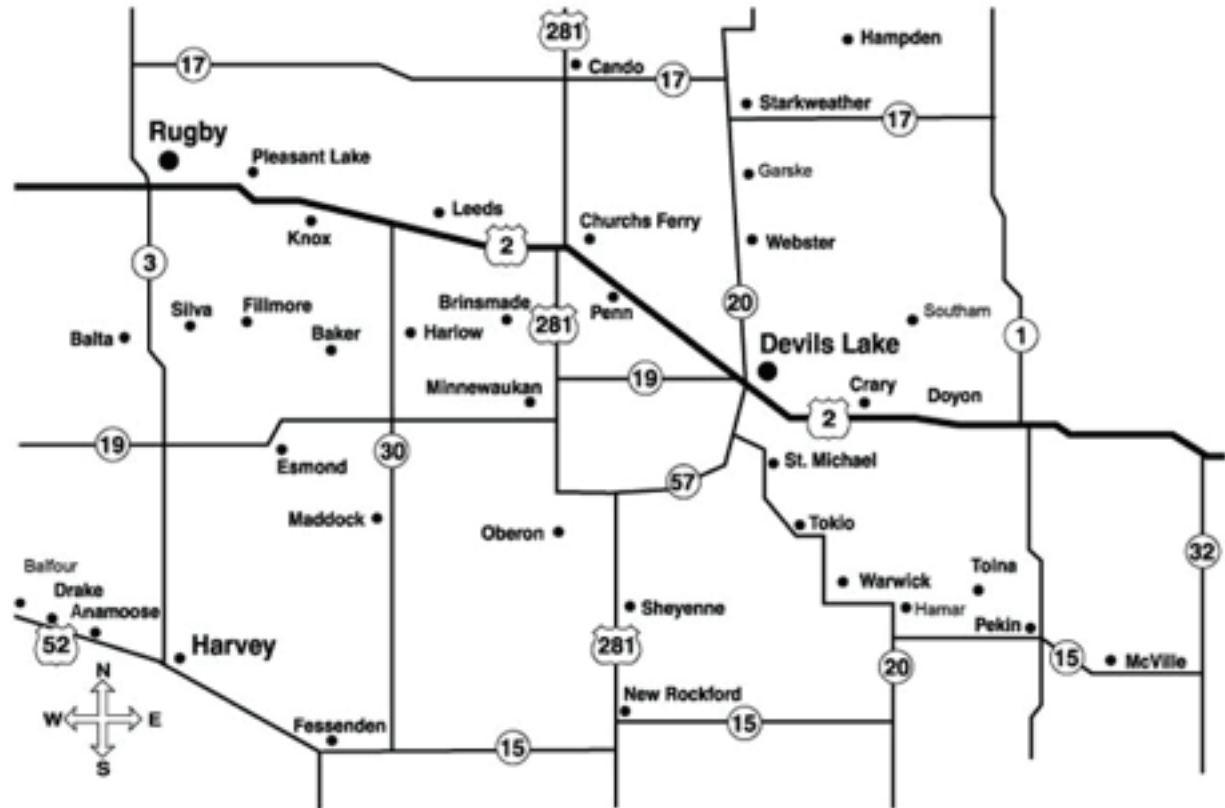

NDTC SERVING AREA, EXCHANGES AND PREFIXES

542- Balta	438- Maddock
968- Cando	322- McVilie
398- Crary	473- Minnewaukan
662- Devils Lake	947- New Rockford
665- Devils Lake	798- Oberon
465- Drake	296- Pekin
249- Esmond	393- Penn
547- Fessenden	996- Sheyenne
766- Fort Totten	292- Starkweather
868- Hampden	262- Tolna
324- Harvey	776- Rugby
583- Knox	294- Warwick
466- Leeds	395- Webster

WIRELESS AND OTHER PREFIXES IN NDTC'S CALLING AREA THAT ARE LOCAL.

303- Cando	544- Devils Lake	399- Harvey	208- Rugby
900- Cando	889- Drake	635- Harvey	681- Rugby
230- Devils Lake	330- Grand Forks/Devils Lake	849- Harvey	771- Rugby
350- Devils Lake	739- Grand Forks/Devils Lake	600- New Rockford	855- Rugby
351- Devils Lake	740- Grand Forks/Devils Lake	972- New Rockford	881- Rugby
381- Devils Lake	341- Harvey	302- New Rockford	